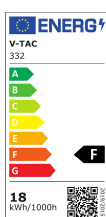

# SKU 332 VT-10-240-1

Strip LED Samsung SMD2835 18W/m 10m 240 LED/m 24V 4000K IP20 CRI>95

Colore della Luce  
**Bianco naturale**

Potenza  
**18W**

Flusso Luminoso  
**1500LM**

## Specifiche tecniche

Colore della Luce	Bianco naturale	Potenza	18W
Flusso Luminoso	1500LM	Dimmerabile	No
Grado di Protezione	IP20	CRI	95
Durata	20000 ore	Fascio Luminoso	120°
Lunghezza della Bobina	10m	Numero di LED	240
Sensore	Sensor Compatible	Tecnologia LED	SMD-Samsung Chip
Temperatura d'Esercizio	-20 a +45°C	Temperatura di Colore (CTI)	4000K
Consumo energetico	18kw/1000h	ID EPREL	934547